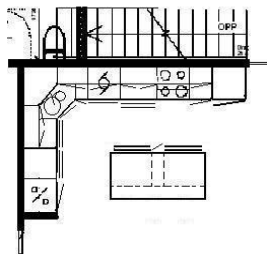

Send oss en
skisse med mål
så lager vi et forslag
til løsning
med tegning og priser
Kort leveringstid

ALLRIGHT®